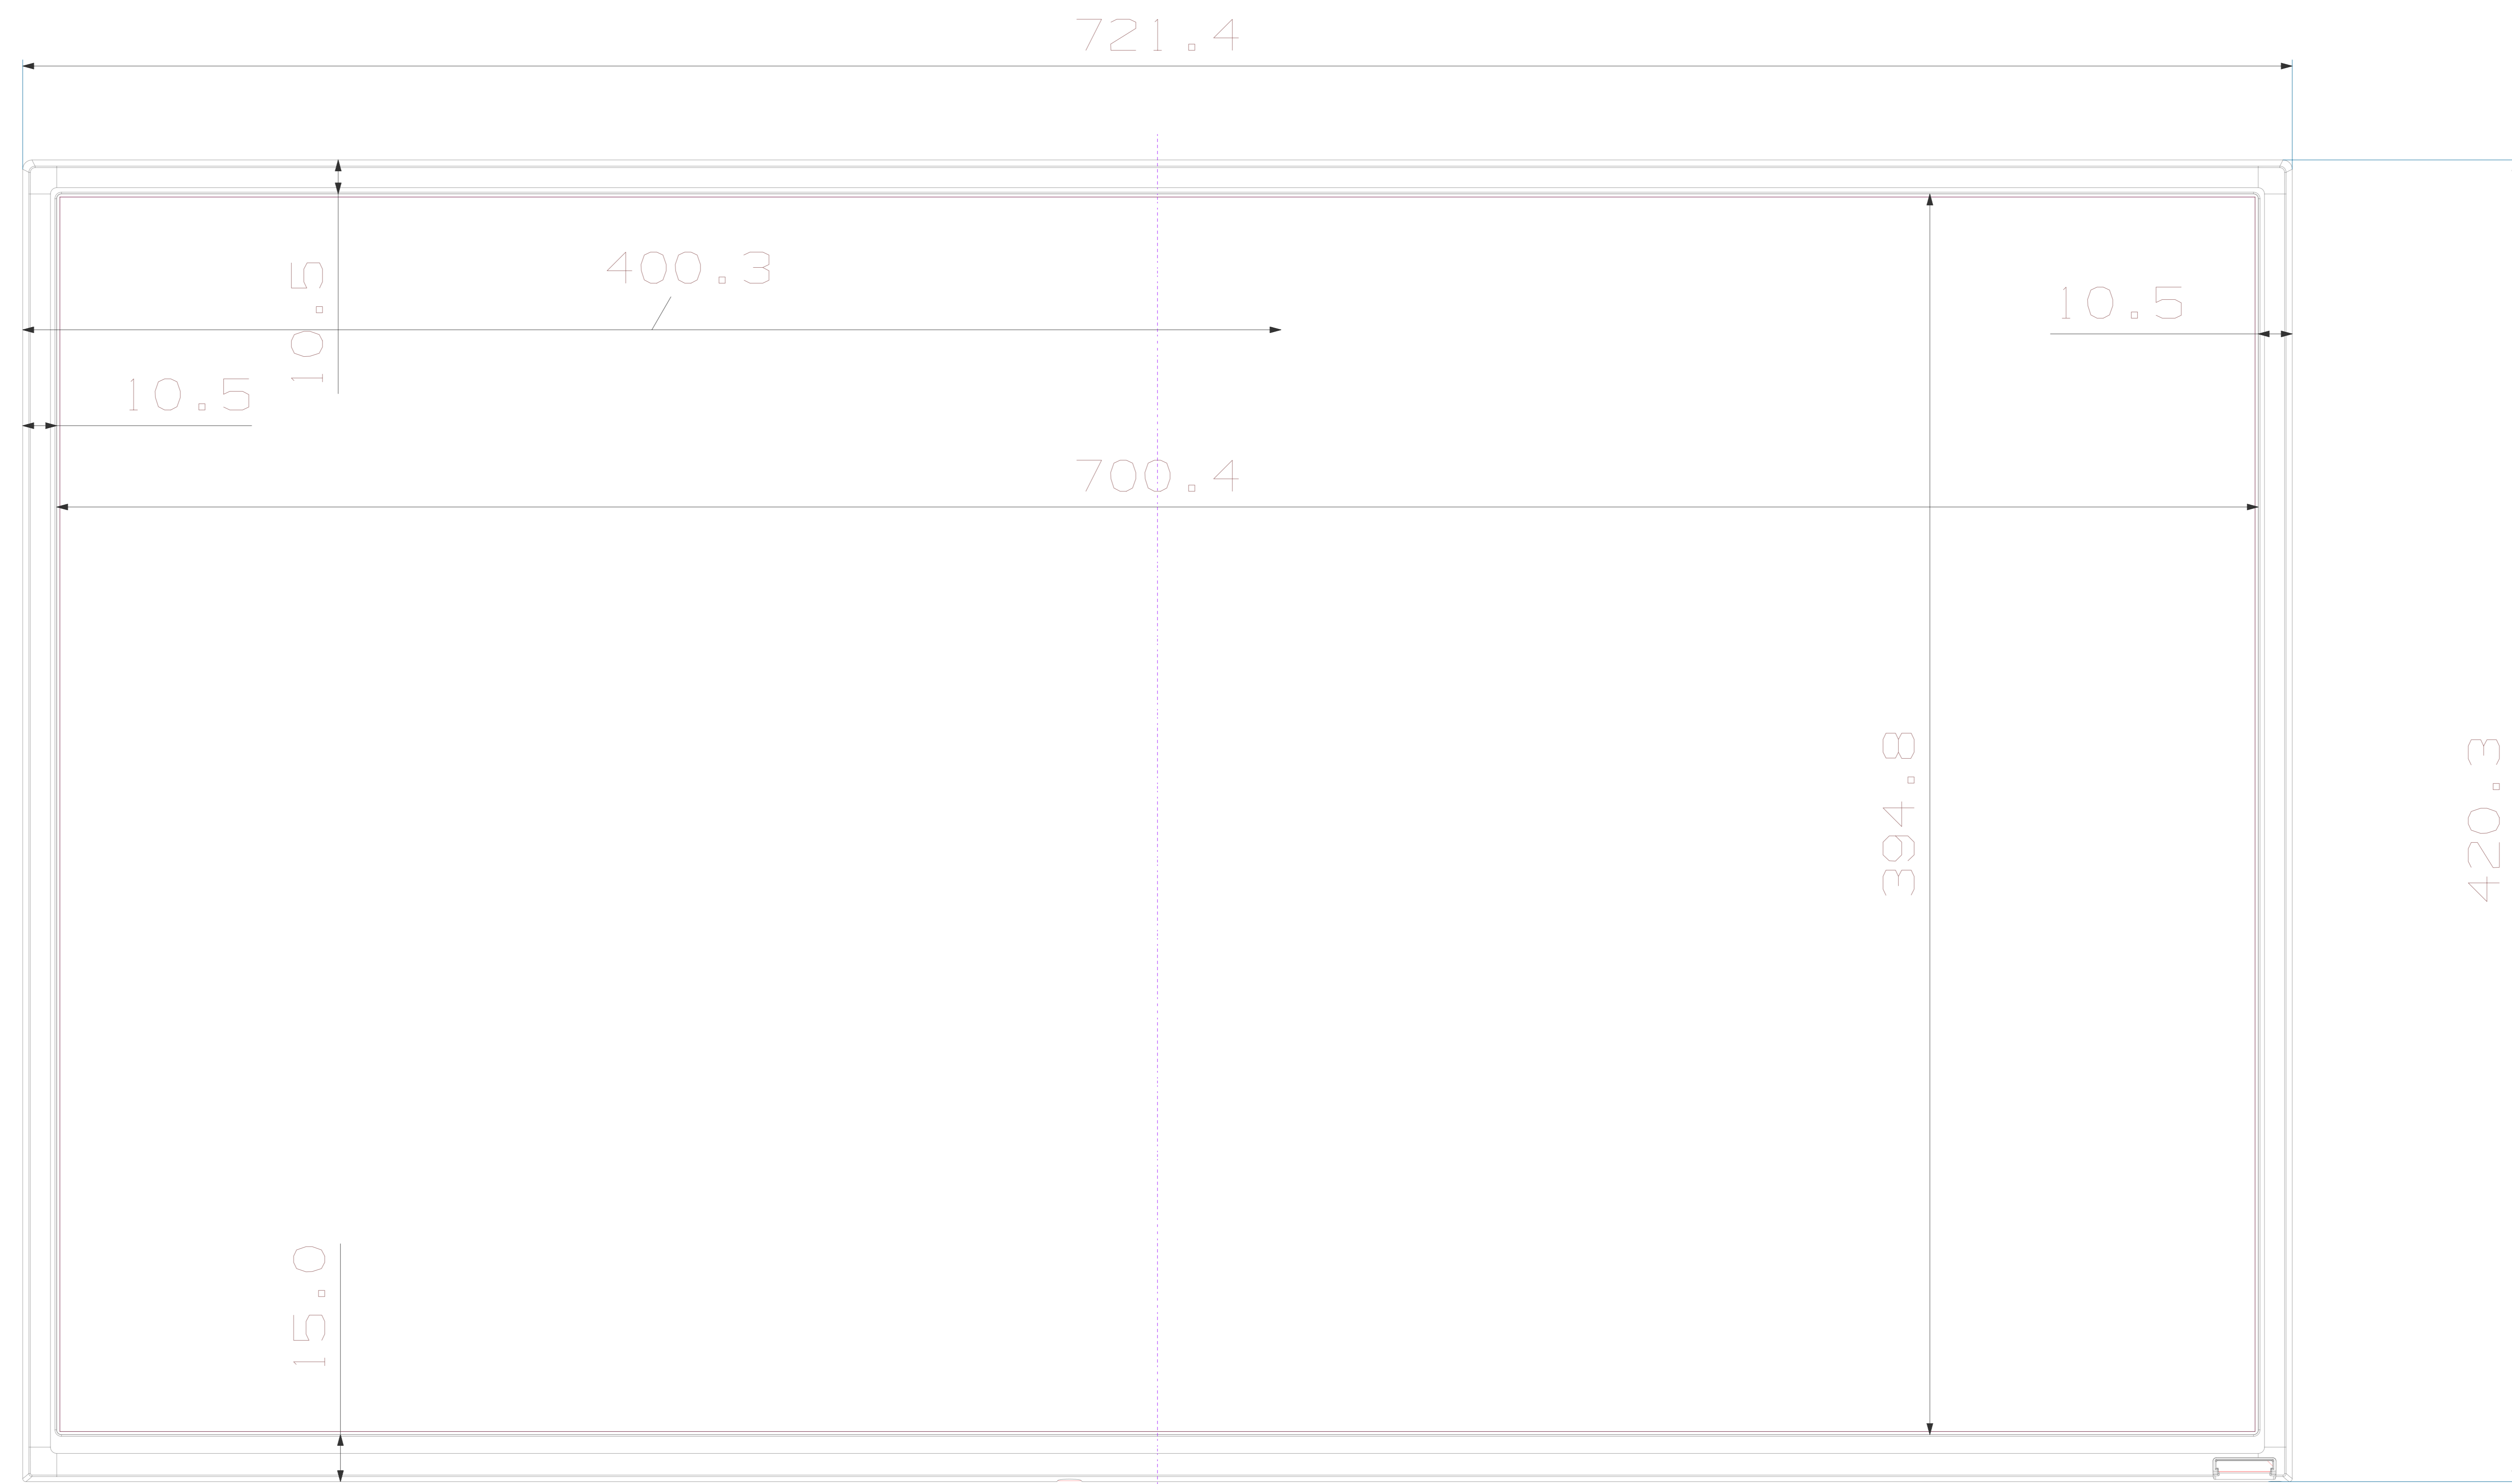

SET SIZE (WxHxD) : 721.4x420.3x49.9
Opening SIZE : 700.4x394.8
BEZEL WIDTH (T&L&R/B) : 10.5/15.0
VESA HOLE : 200X200

◎ 15.5.7 ◎